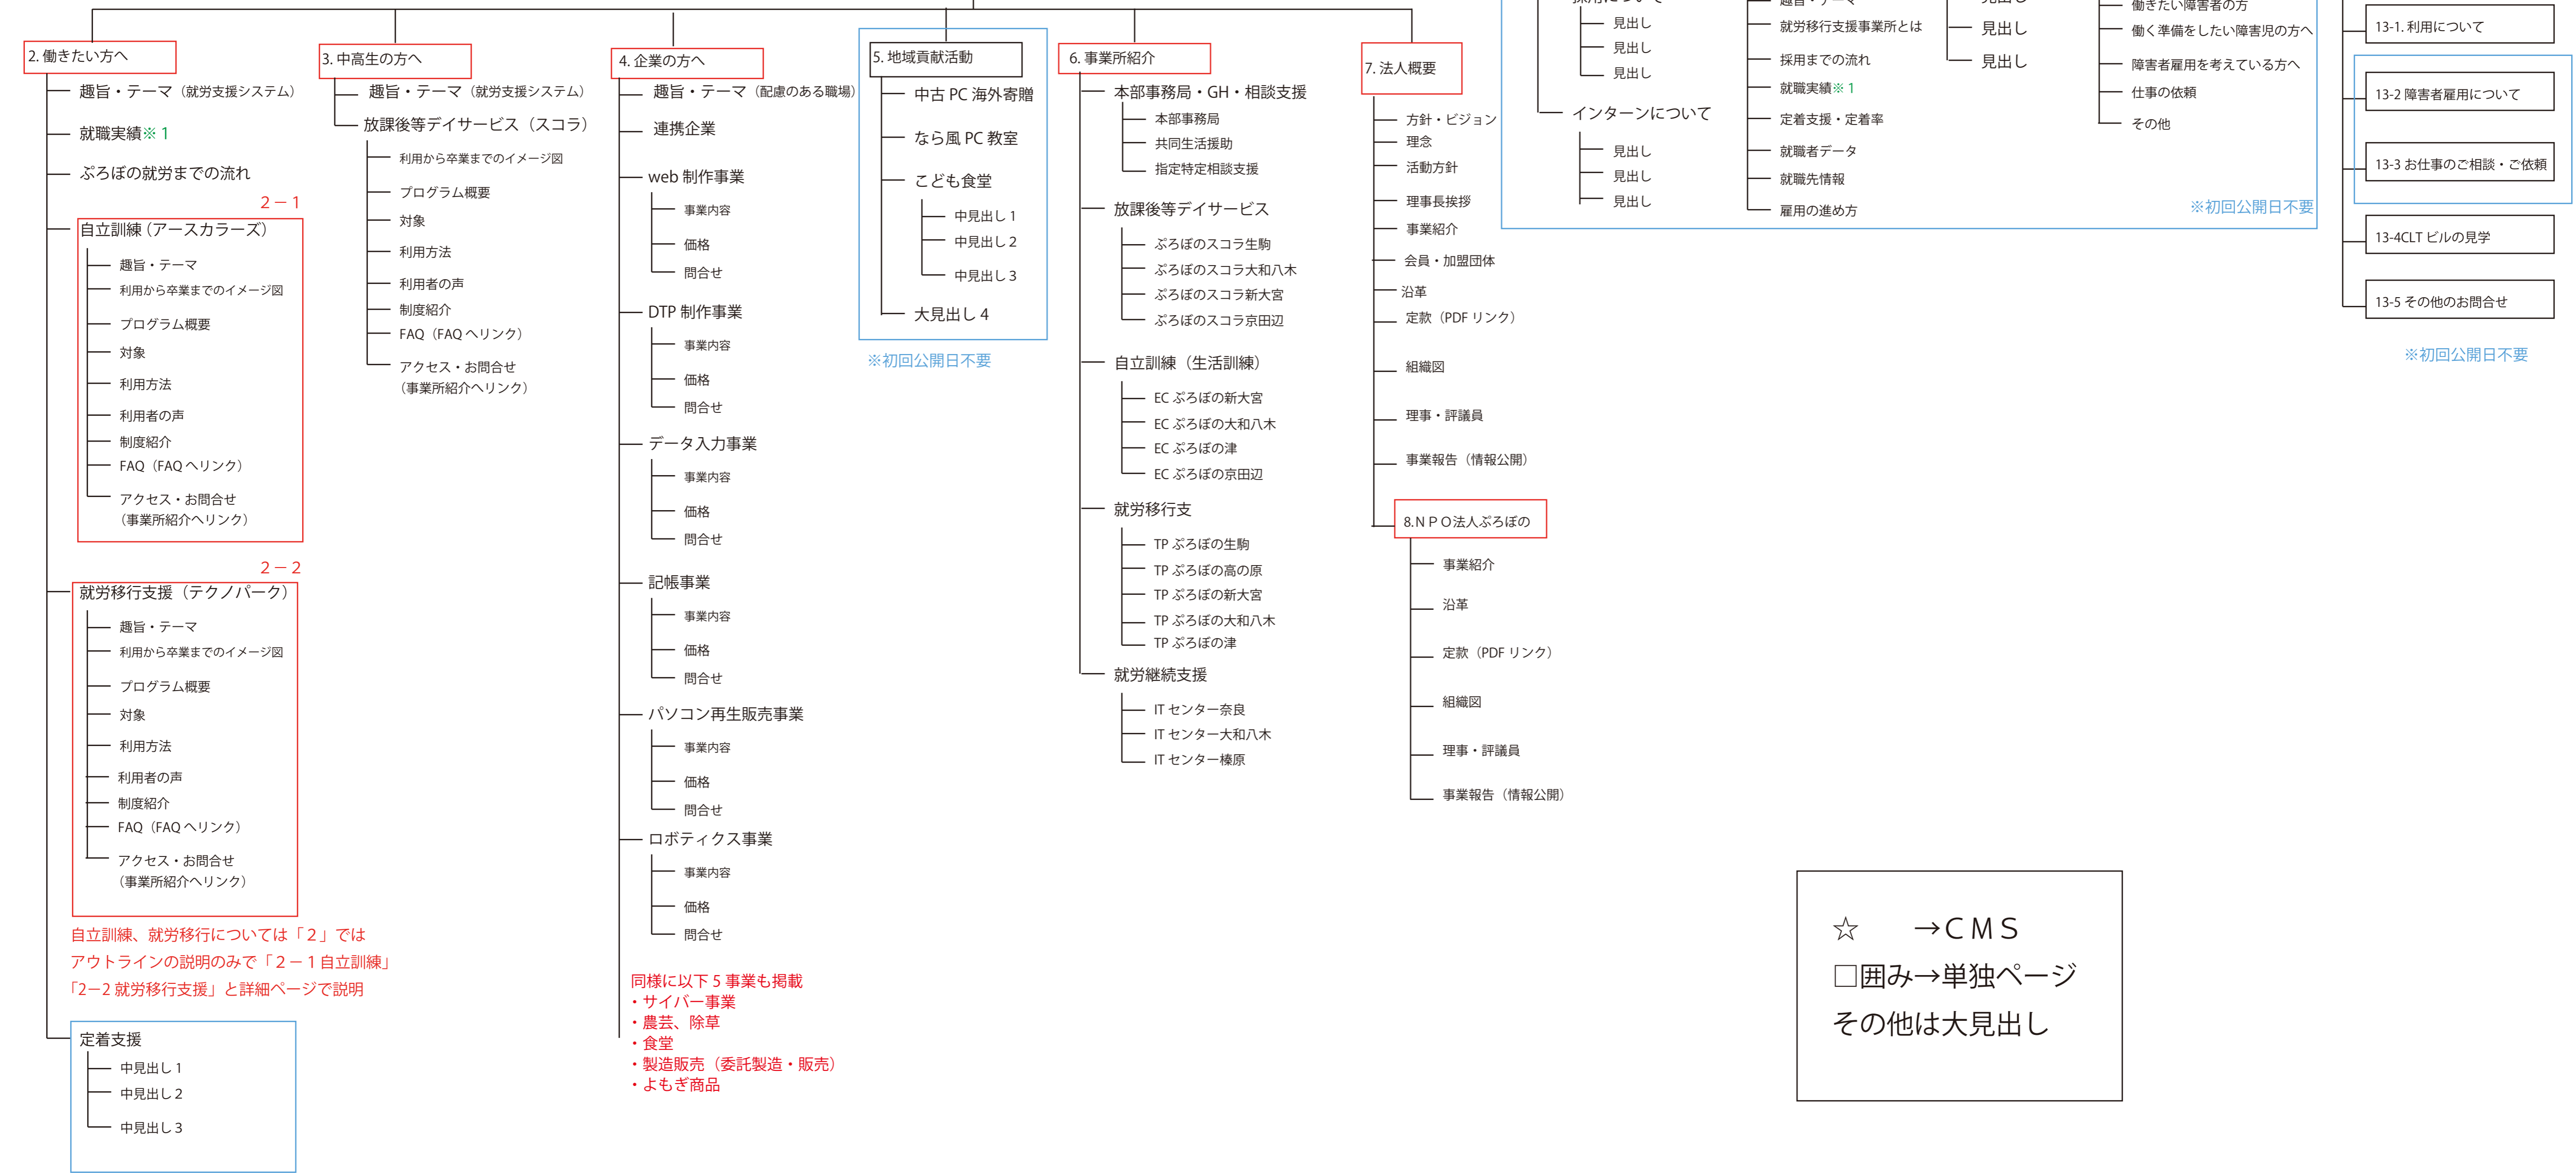

社会福祉法人ぷろぼのHPサイトマップ

※カテゴリ、タグ使う
 ・お知らせ ・メルマガ
 ・助成金情報 ・就職情報
 ・広報 ・講演

自立訓練、就労移行については「2」では
 アウトラインの説明のみで「2-1 自立訓練」
 「2-2 就労移行支援」と詳細ページで説明

同様に以下5事業も掲載
 ・サイバー事業
 ・農芸、除草
 ・食堂
 ・製造販売 (委託製造・販売)
 ・よもぎ商品

☆ →CMS
 □囲み→単独ページ
 その他は大見出し

就職後のフォローについて記載
 ※初回公開日不要